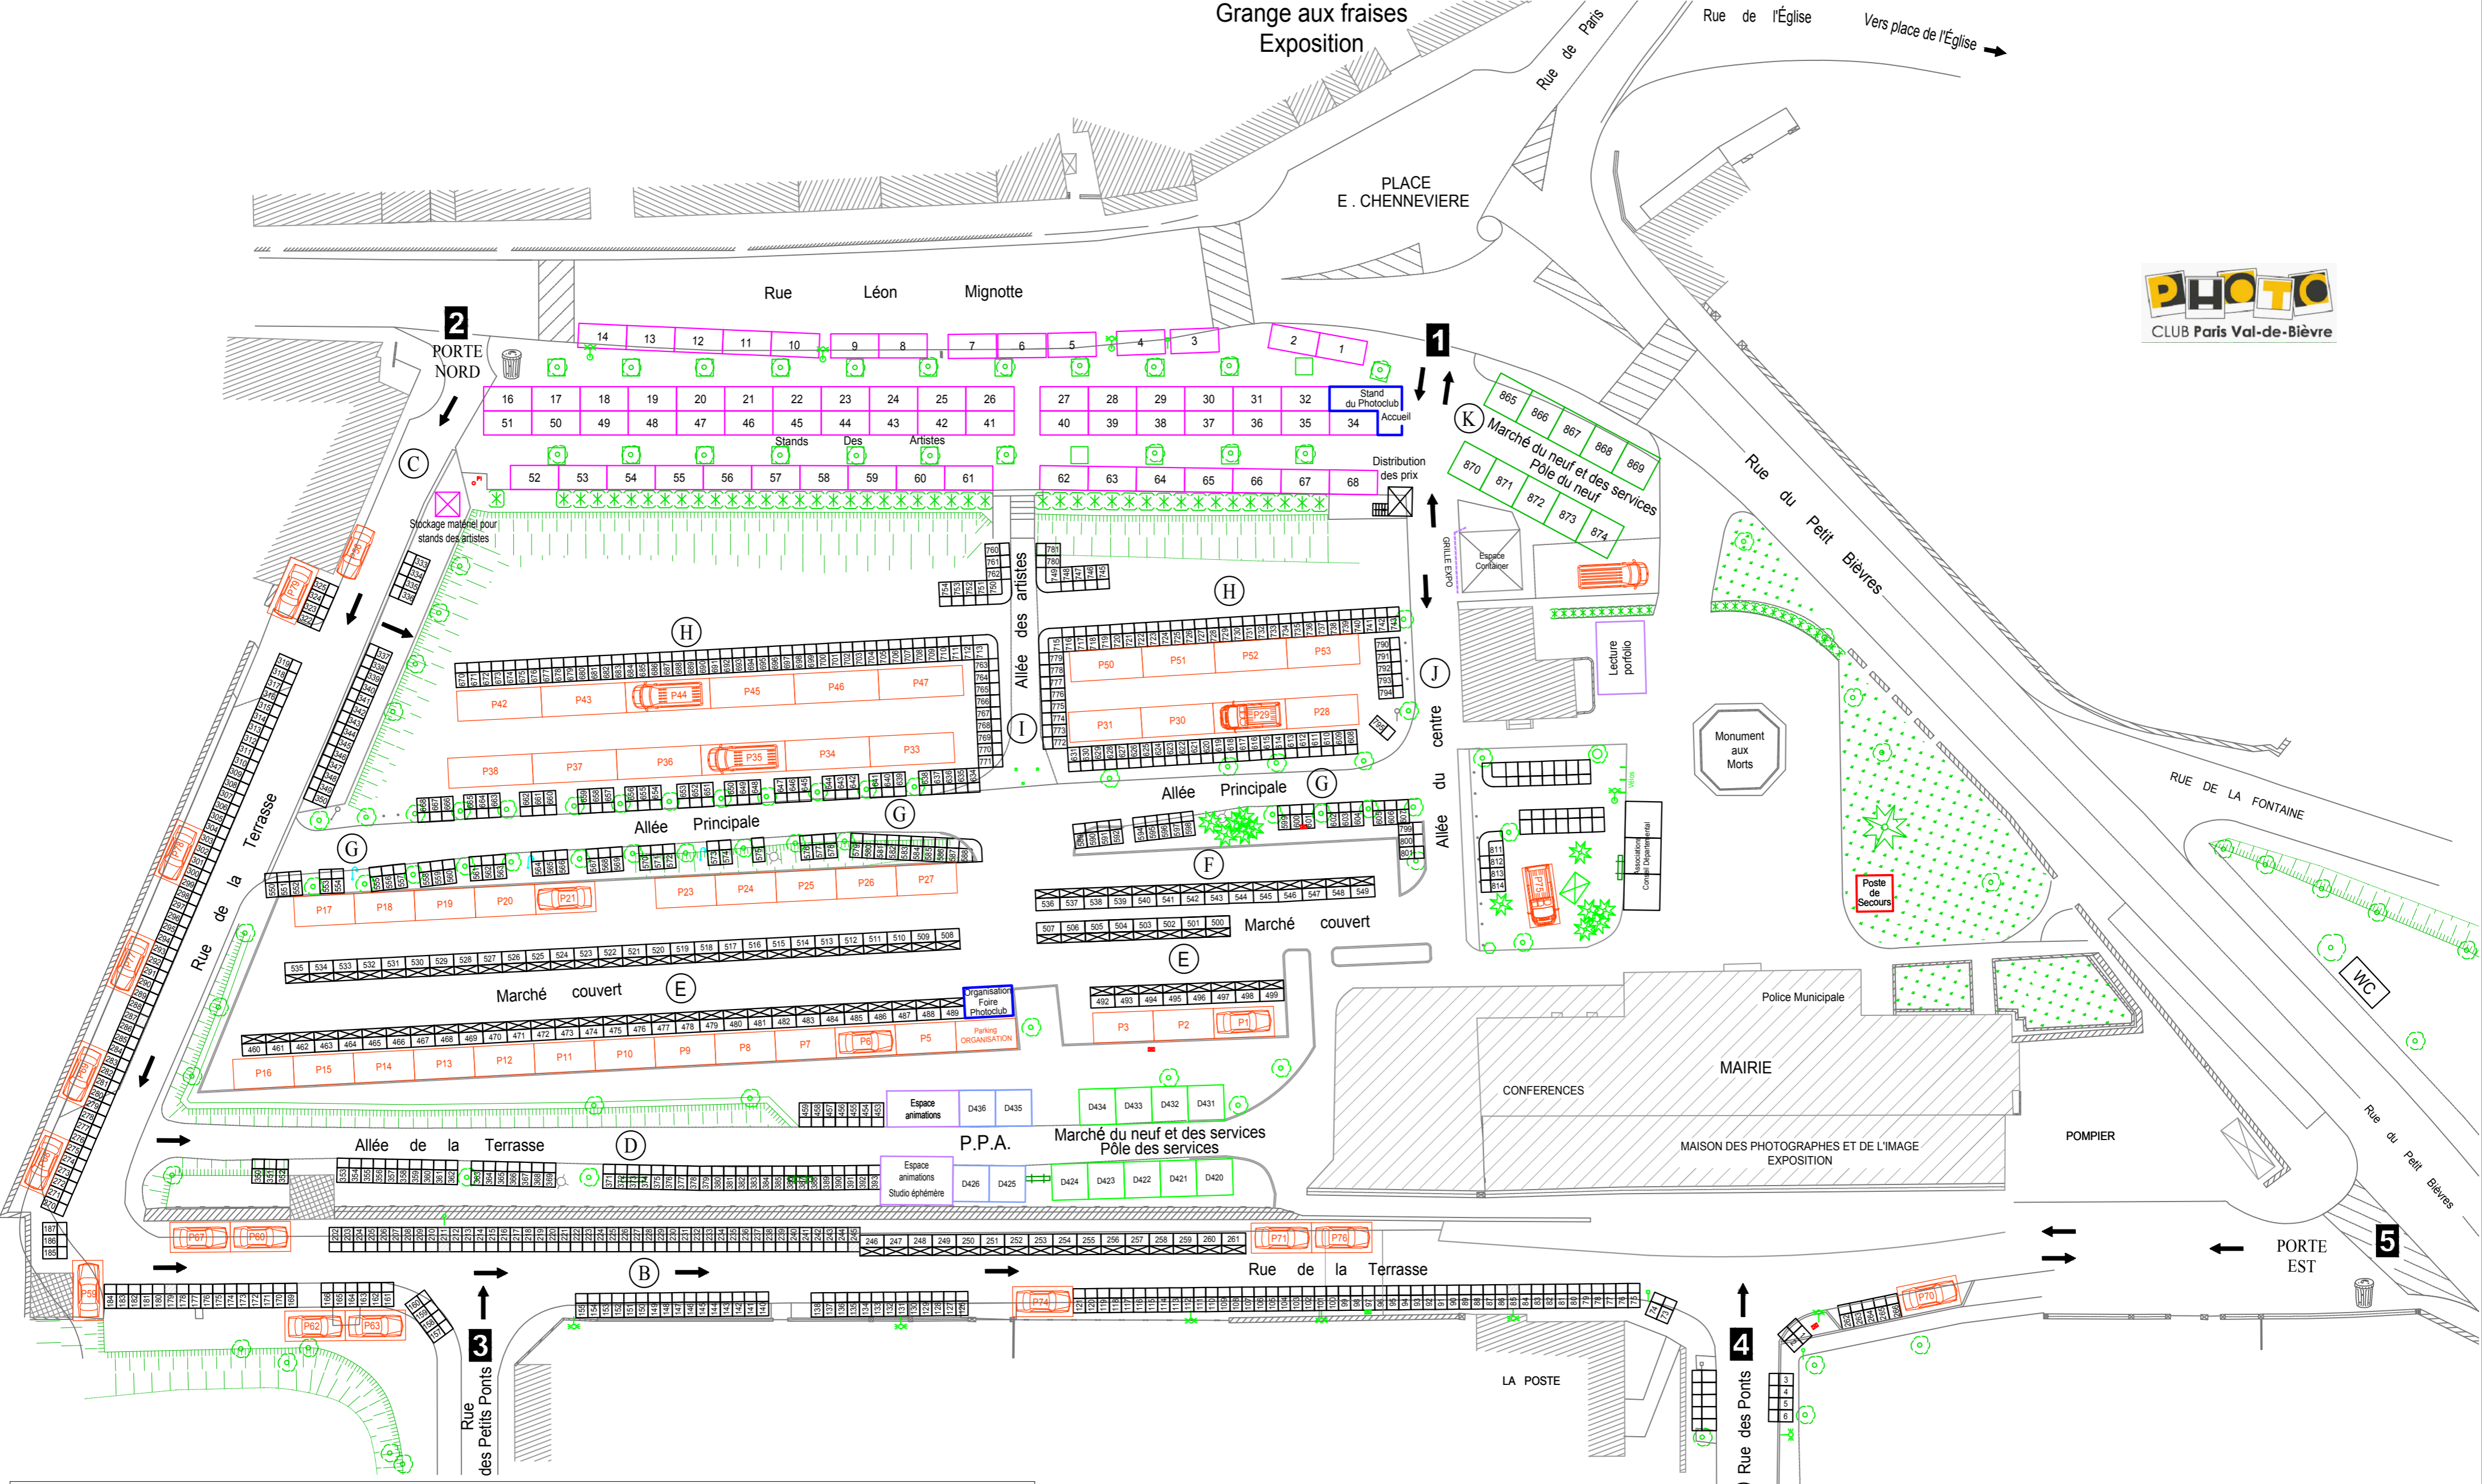

Grange aux fraises  
Exposition

Rue de l'Église  
Vers place de l'Église

PLACE  
E. CHENNEVIERE

Rue Léon Mignotte

COMMUNE DE BIÈVRES TENDANCE > FLOUE

MUSEE FRANÇAIS DE LA PHOTOGRAPHIE

Esprit Mille feuilles

phox Nikon

# 55<sup>ème</sup> FOIRE INTERNATIONALE DE LA PHOTO BIEVRES 2018